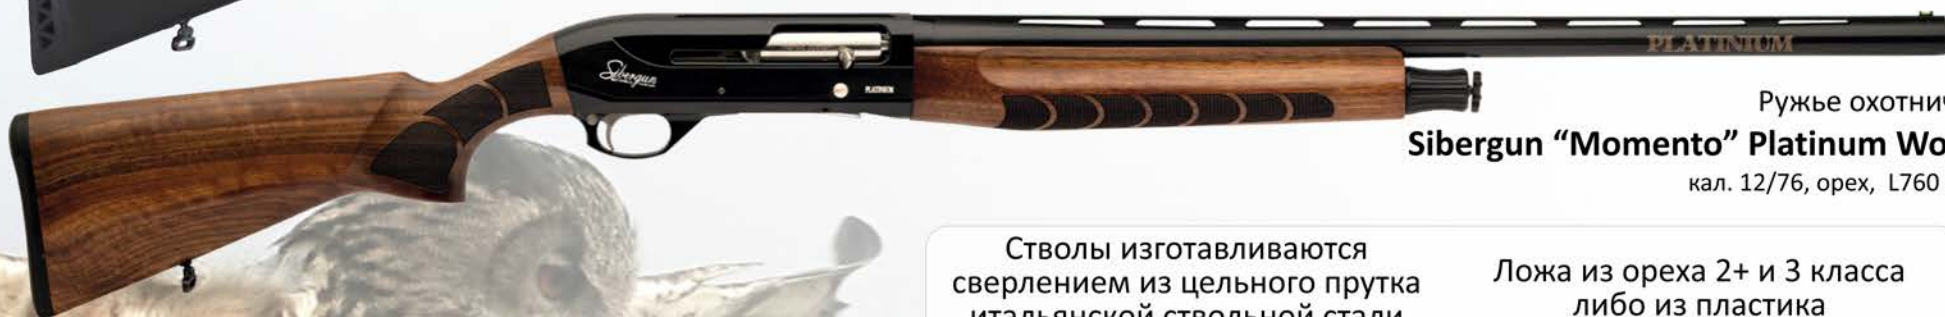

Ружье охотничье
Sibergun "Momento" Platinum Synthetic
кал. 12/76, пластик, черный, L760 мм.

Стволы изготавливаются сверлением из цельного прутка итальянской ствольной стали

Ложа из ореха 2+ и 3 класса либо из пластика